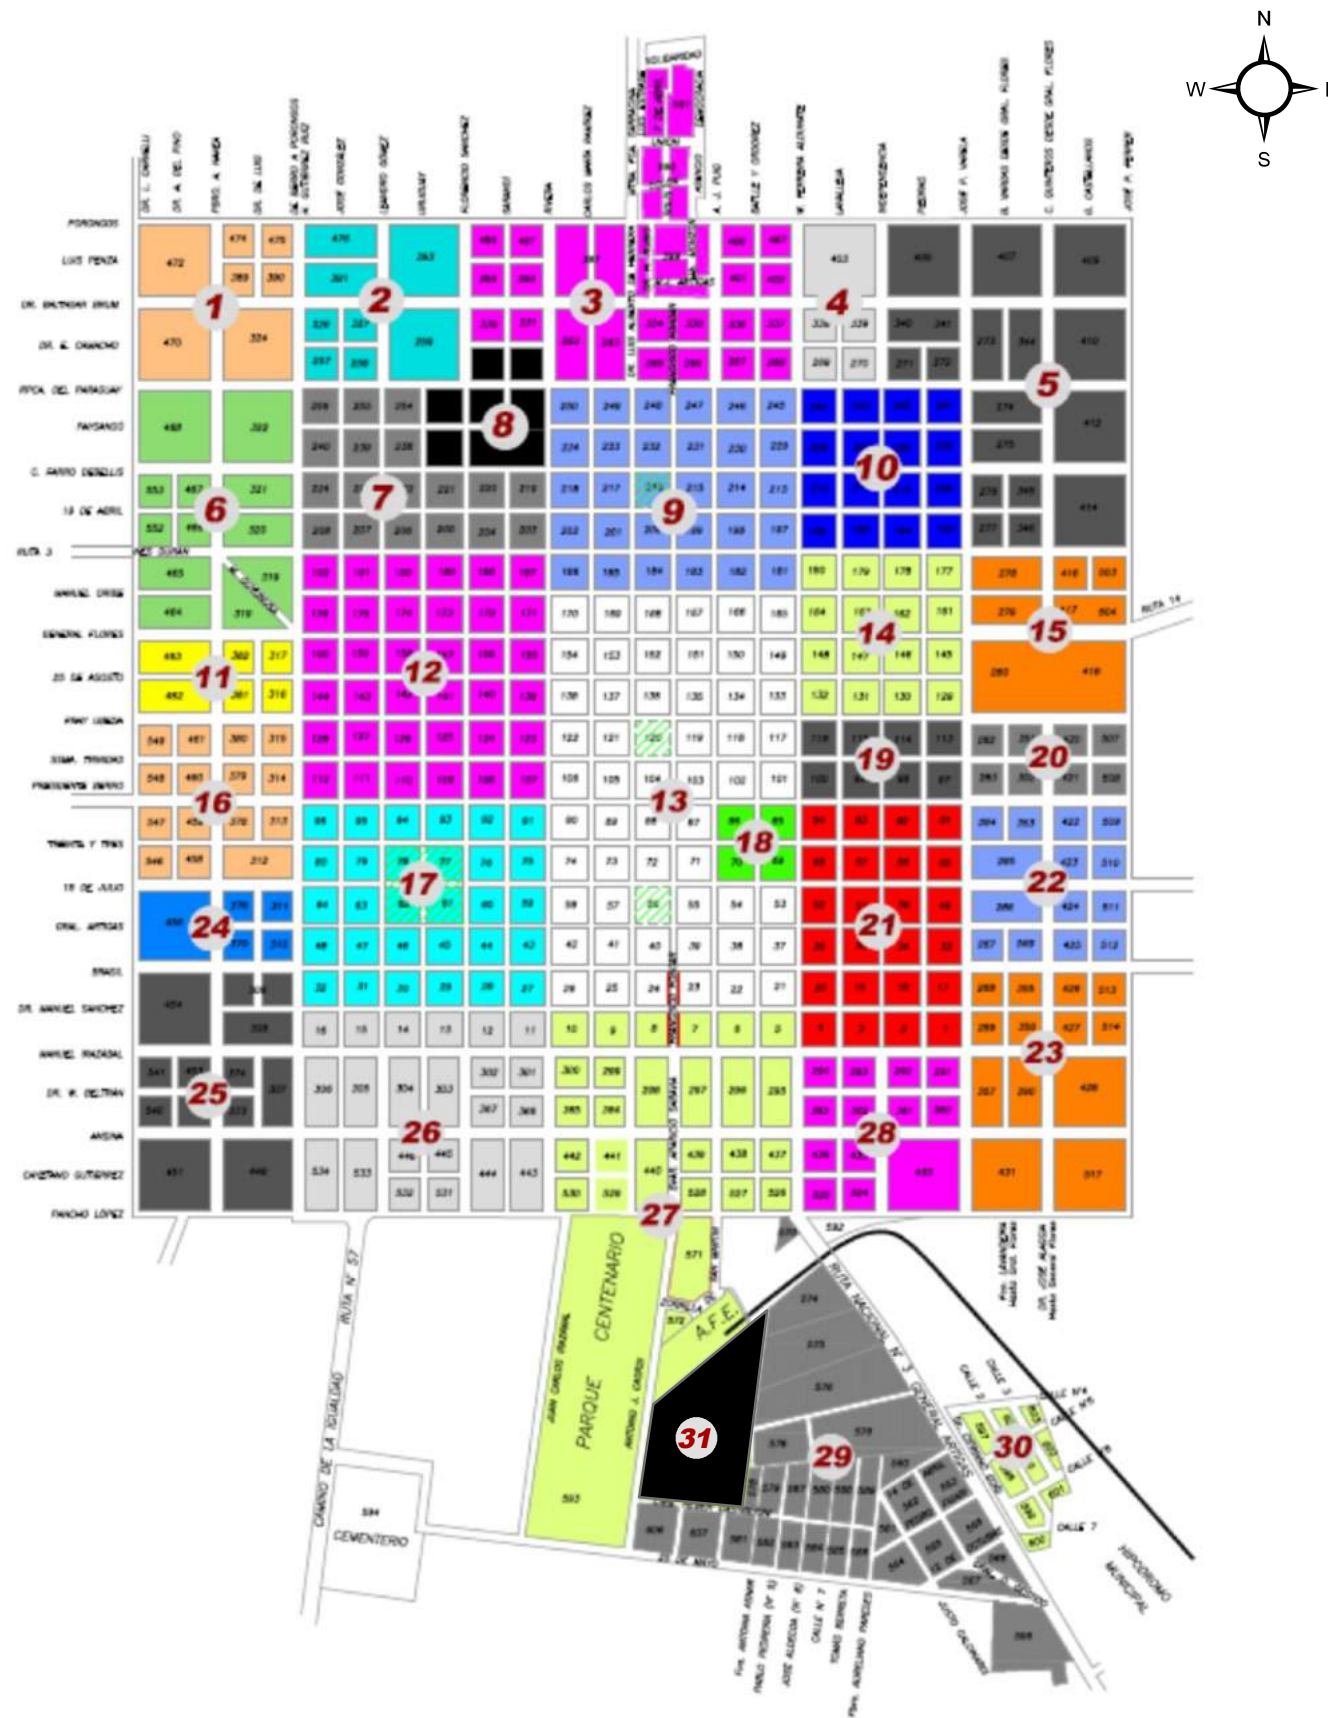

PLAN LOCAL DE TRINIDAD

MVOTMA - DINOT INTENDENCIA DPAL. DE FLORES

BARRIOS DE TRINIDAD

- | | |
|-----------------------------|--------------------------|
| 1 - Barrio Nuevo | 16 - Primavera |
| 2 - Peñarol y Los Gorriones | 17 - Parque Lavalleja |
| 3 - Viviendas | 18 - El Anglo |
| 4 - La Humedad | 19 - La Figurita |
| 5 - Cañada Monzón | 20 - Musto |
| 6 - Muscar | 21 - El Tanque |
| 7 - Independencia | 22 - La Pedrera |
| 8 - Lavadero | 23 - Romay |
| 9 - Plaza Flores | 24 - La Bolsa |
| 10 - Artigas | 25 - Ribot |
| 11 - La Cueva | 26 - Serratto |
| 12 - Progreso | 27 - Centenario |
| 13 - Centro | 28 - Esperanza |
| 14 - La Alegria | 29 - Unión |
| 15 - Del Cuartel | 30 - Hipódromo |
| | 31 - Jardines del Parque |

ORDENAMIENTO TERRITORIAL

BARRIOS DE TRINIDAD

Trinidad, Agosto de 2012

FUENTE:
Intendencia Departamental de Flores
Sistema Información Geográfico
Op. Sig Fabián Zubiria - N° 1620

L15