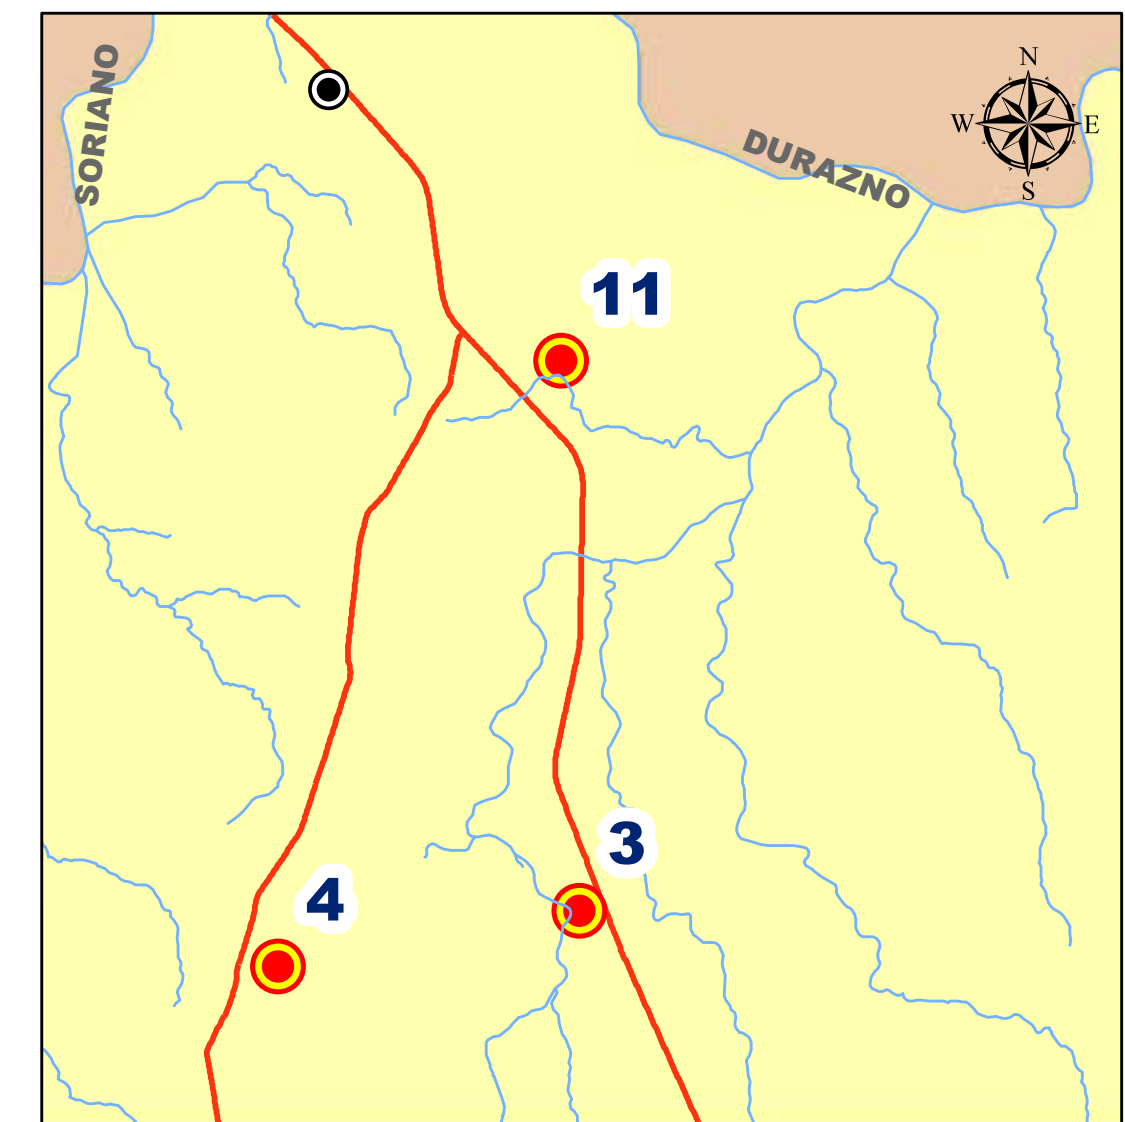

INTENDENCIA DEPARTAMENTAL DE FLORES

**CROQUIS DE UBICACION - SITIO N°4
GRUTAS DEL PALACIO**

REFERENCIAS

- HIDROGRAFIA
- SITIOS
- LOCALIDADES
- RUTAS
- SUELO RURAL NATURAL
- FLORES
- LIMITES DEPARTAMENTALES

**DIRECTRICES DEPARTAMENTALES DE
ORDENAMIENTO TERRITORIAL Y DESARROLLO SOSTENIBLE**

SUELO RURAL NATURAL

AREA PROTEGIDA - GEOSITIO GRUTAS DEL PALACIO

Mayo 2015

Fuente de Información:
 GEOPORTAL DE CATASTRO - OCTUBRE 2014
http://gis.catastro.gub.uy/arcgis/services/WFS/Flores_WFS/MapServer/WFSServer
 GOOGLE EARTH

NOTAS:

**SISTEMA NACIONAL DE AREAS PROTEGIDAS - GRUTAS DEL PALACIO
 AREA QUE CORRESPONDE AL GEOPARQUE GRUTAS DEL PALACIO, AVALADO POR UNESCO EL 09/09/2013.**